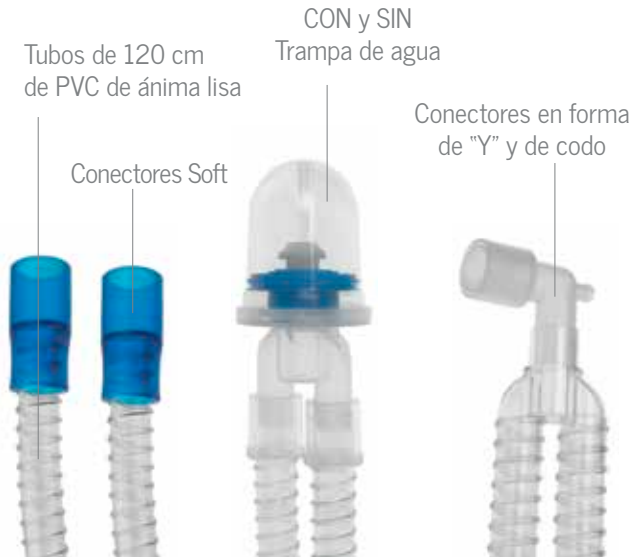

www.everest-tecnovet.com