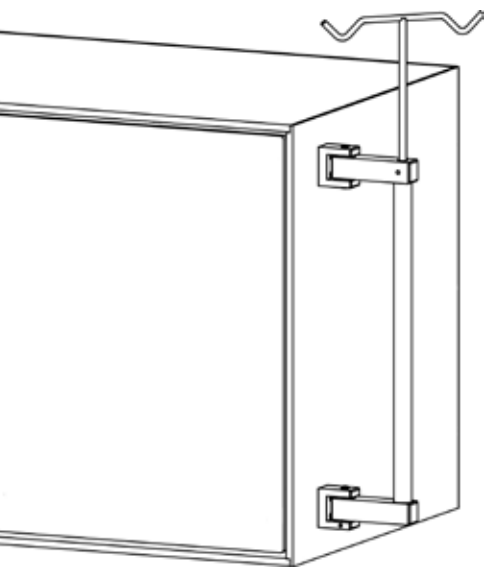

# GOTERO + tija graduable

Pensado por Everest para tener una larga vida, los goteros con tija graduable están fabricados en acero inoxidable y aluminio anodizado y ejes calibrados. Se adaptan tanto a pared como a las POPA Suite (también a muebles o superficies de fijación posterior).

Dos tipos de fijación. Los puedes poner en pared o columnas de servicio, Torre Chamonix y otros soportes. Llámarnos y te asesoramos la versión que más se adapta a tus necesidades.

**La calidad es indiscutible**, como en todos los productos EVEREST.

**SG030107**  
POPA

**SG010009**  
PARED

**Articulado 180°**  
de derecha  
a izquierda

**Tija graduable**  
hasta 145 cm

**Soporta**  
más de 50Kg

**Acero  
Inox**

# IV Stand + Adjustable pole

Designed by EVEREST to ensure a long life span, the new IV stands with adjustable pole are made of stainless steel, anodized aluminum and calibrated shafts.

It has two types of fixation. They can be placed on wall or in Popa cat suites or other surfaces. Call us and we can suggest which version best suits your needs.