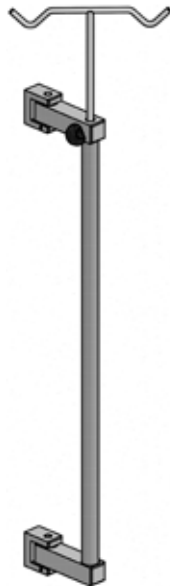

# GOTERO + tija graduable

Pensado por Everest para tener una larga vida, los goteros con tija graduable están fabricados en acero inoxidable y aluminio anodizado y ejes calibrados. Se adaptan tanto a pared como a las POPA Suite (también a muebles o superficies de fijación posterior).

Dos tipos de fijación. Los puedes poner en pared o columnas de servicio, Torre Chamonix y otros soportes. Llámarnos y te asesoramos la versión que más se adapta a tus necesidades.

**La calidad es indiscutible**, como en todos los productos EVEREST.

**SG030107**  
POPA

**SG010009**  
PARED

**Articulado 180°**  
de derecha  
a izquierda

**Tija graduable**  
hasta 145 cm

**Soporta**  
más de 50Kg

**Acero  
Inox**

# IV Stand + Adjustable pole

Designed by EVEREST to ensure a long life span, the new IV stands with adjustable pole are made of stainless steel, anodized aluminum and calibrated shafts.

It has two types of fixation. They can be placed on wall or in Popa cat suites or other surfaces. Call us and we can suggest which version best suits your needs.