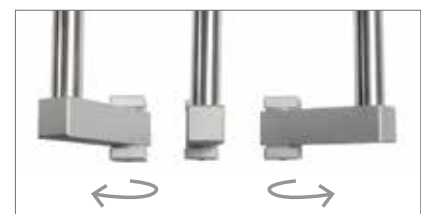

# GOTERO + tija graduable

Pensado por Everest para tener una larga vida, los goteros con tija graduable están fabricados en acero inoxidable y aluminio anodizado y ejes calibrados. Se adaptan tanto a pared como a las POPA Suite (también a muebles o superficies de fijación posterior).

Dos tipos de fijación. Los puedes poner en pared o columnas de servicio, Torre Chamonix y otros soportes. Llámarnos y te asesoramos la versión que más se adapta a tus necesidades.

**La calidad es indiscutible**, como en todos los productos EVEREST.

**SG030107**  
POPA

**SG010009**  
PARED

**Articulado 180°**  
de derecha  
a izquierda

**Tija graduable**  
hasta 145 cm

**Soporta**  
más de 50Kg

**Acero  
Inox**

# IV Stand + Adjustable pole

Designed by EVEREST to ensure a long life span, the new IV stands with adjustable pole are made of stainless steel, anodized aluminum and calibrated shafts.

It has two types of fixation. They can be placed on wall or in Popa cat suites or other surfaces. Call us and we can suggest which version best suits your needs.